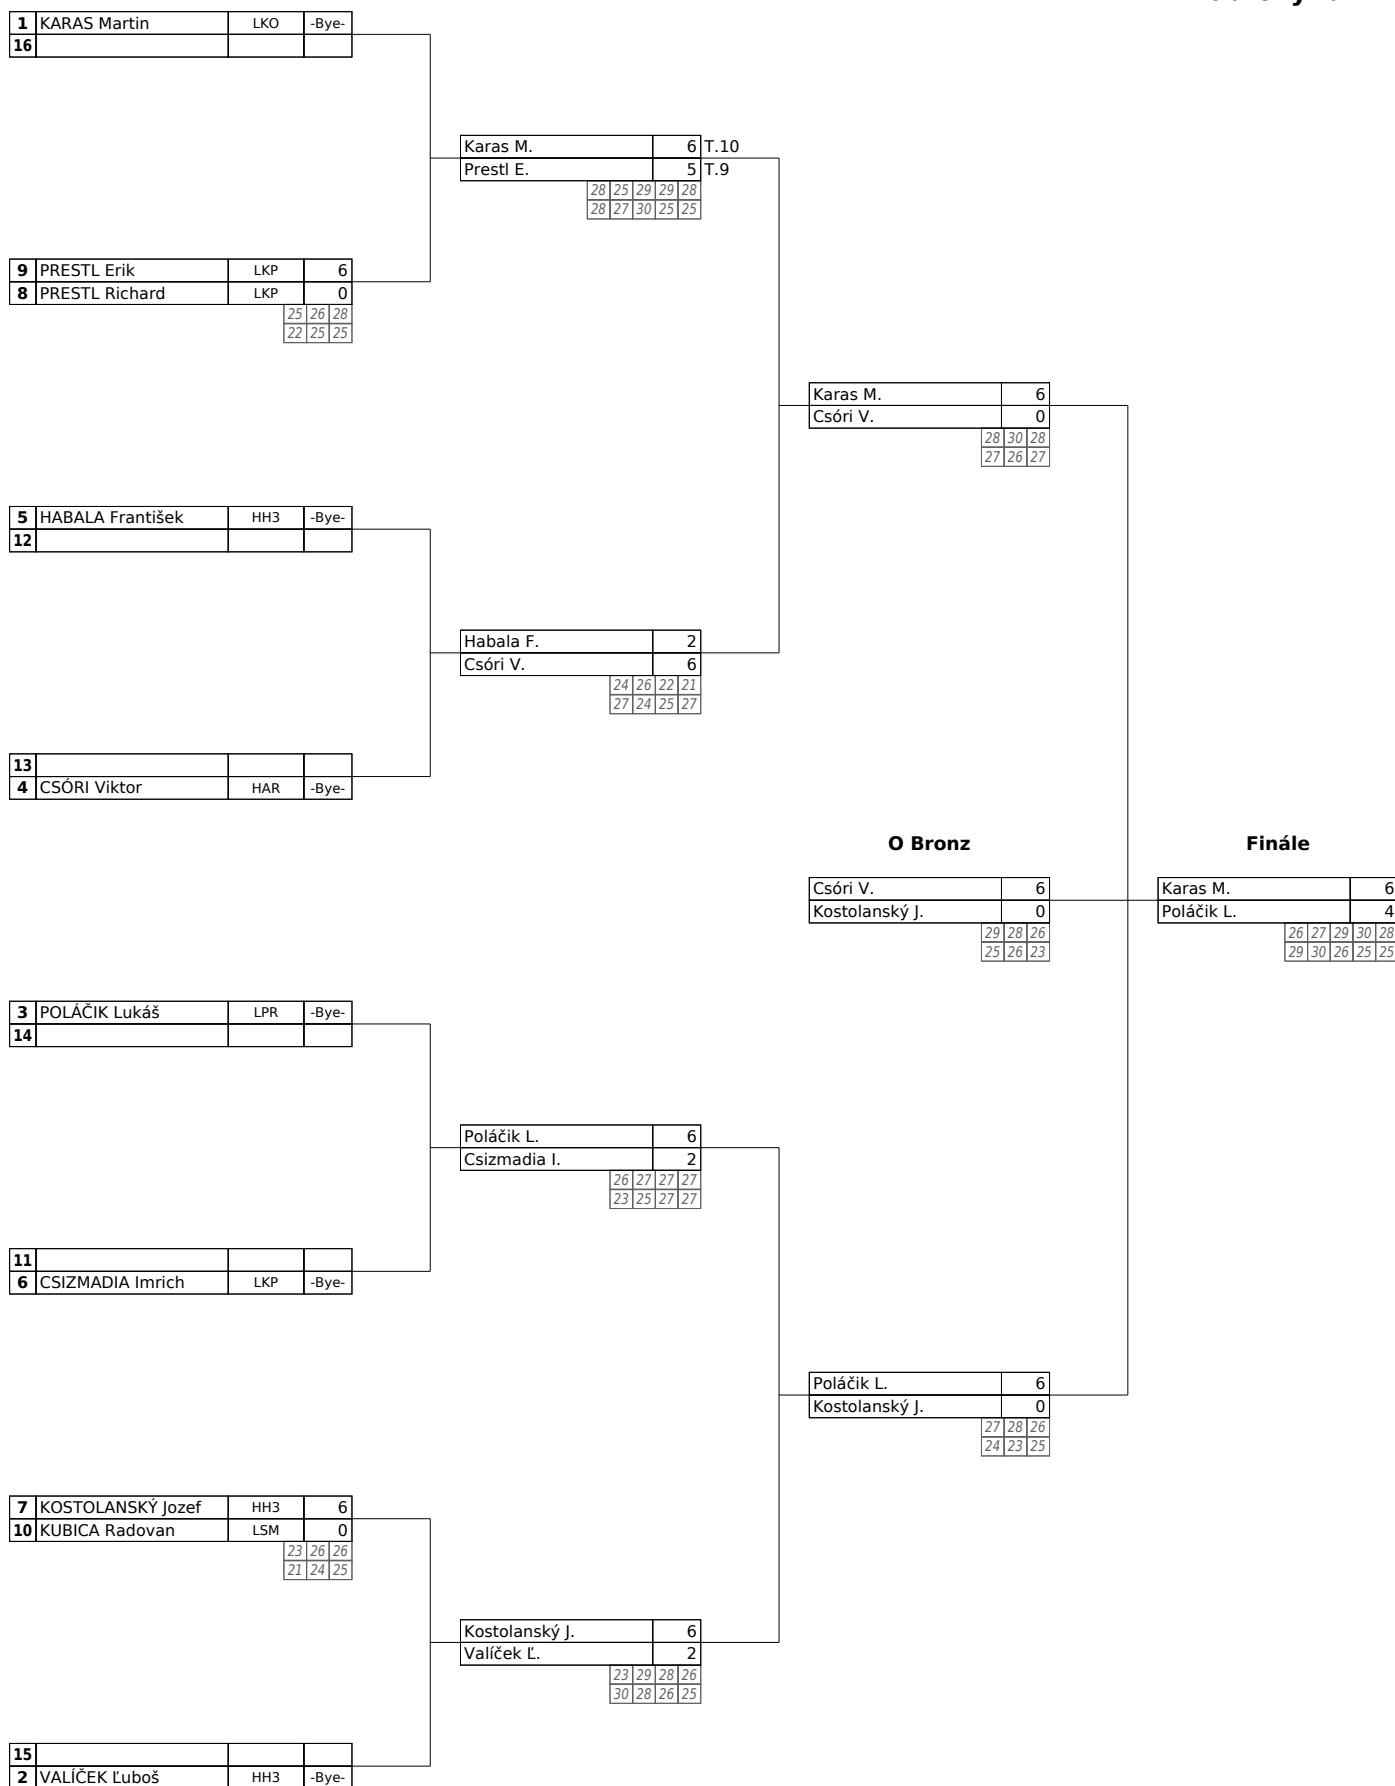

O Bronz

Finále

Holý luk Veteráni 50+

Holý luk Veteráni 60+

O Bronz

Finále

Tradičný luk Muži

Tradičný luk Ženy