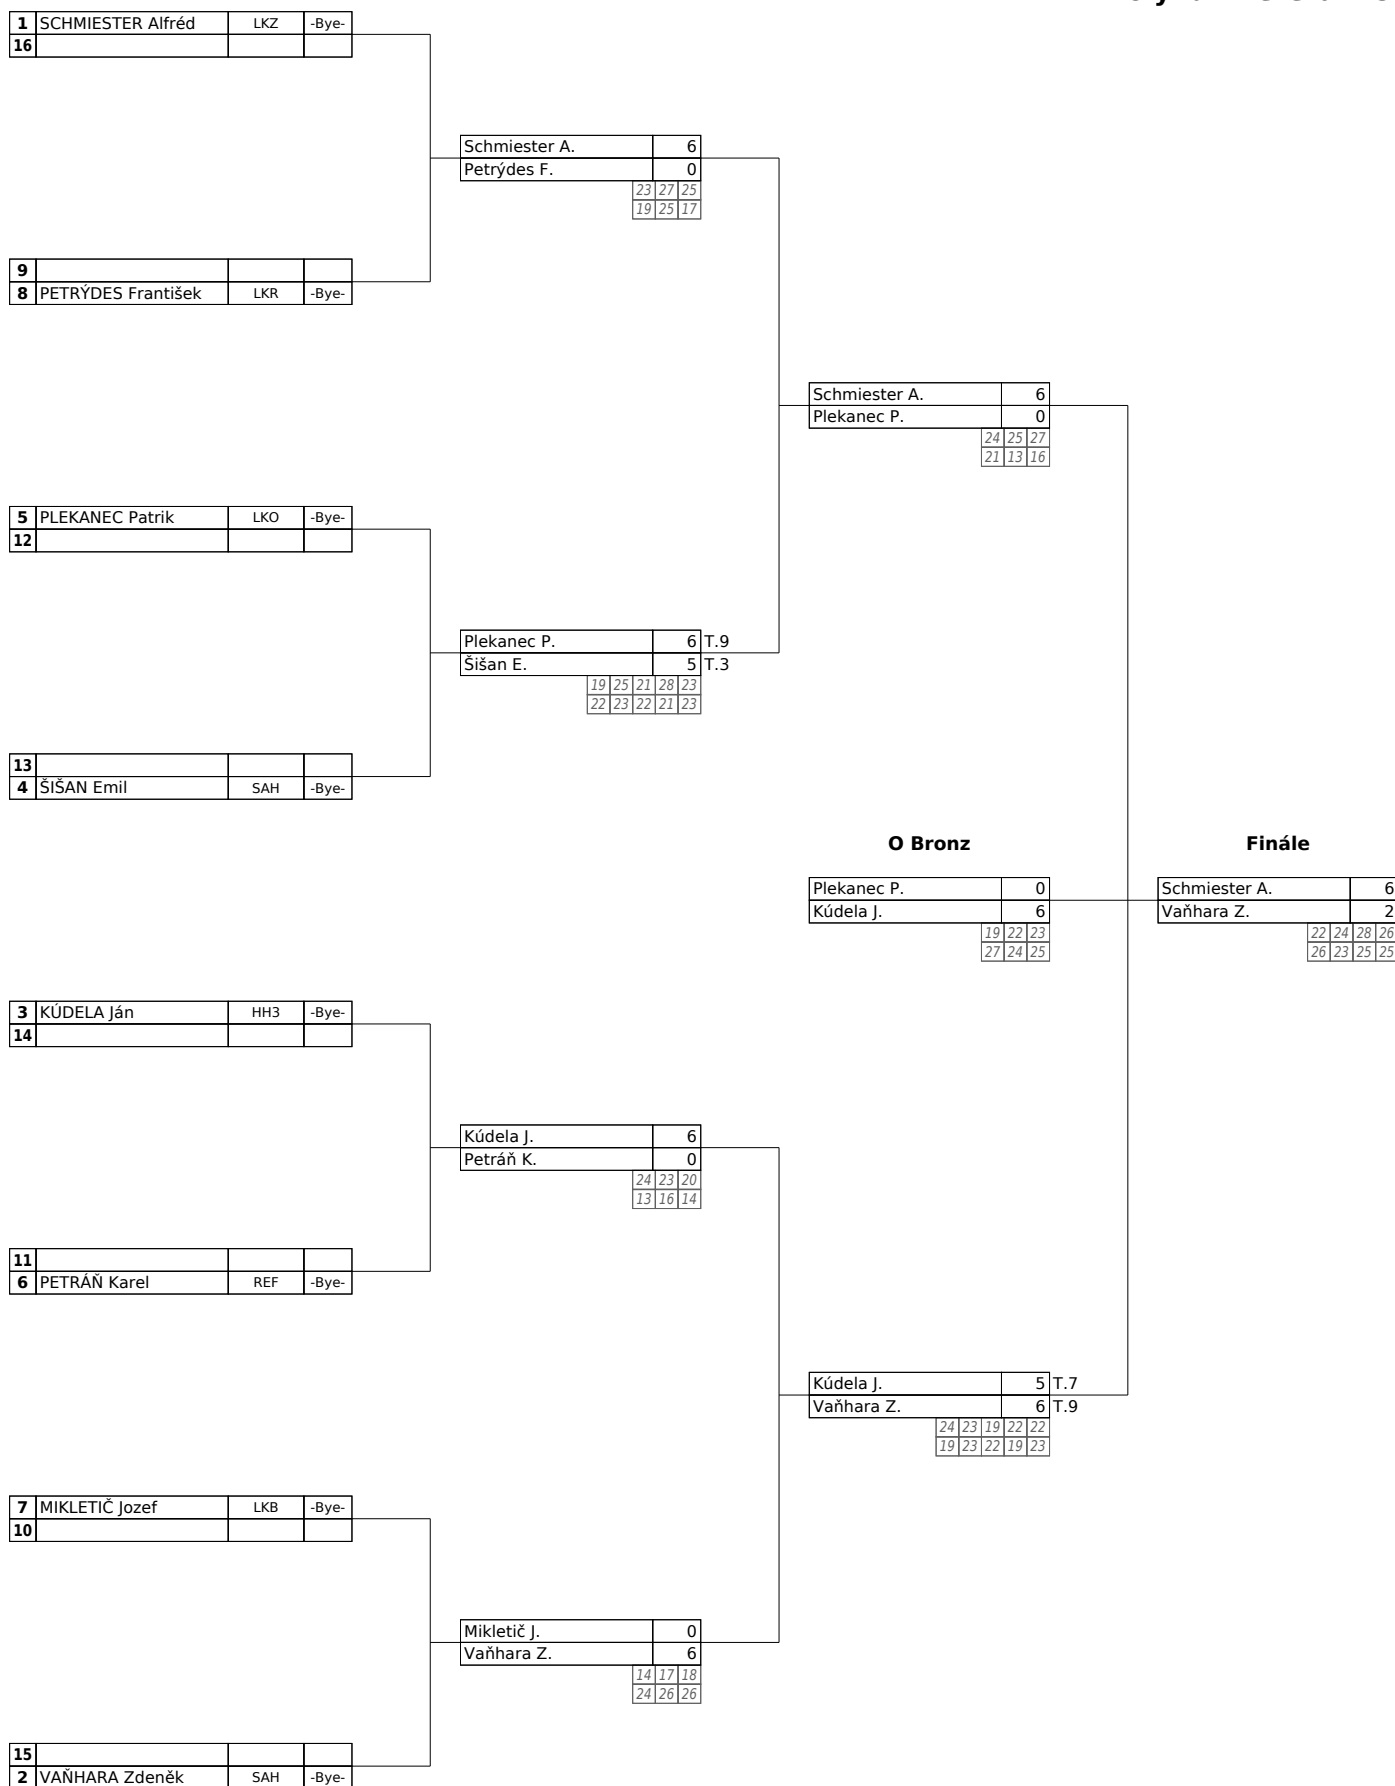

Holý luk Veteráni 50+