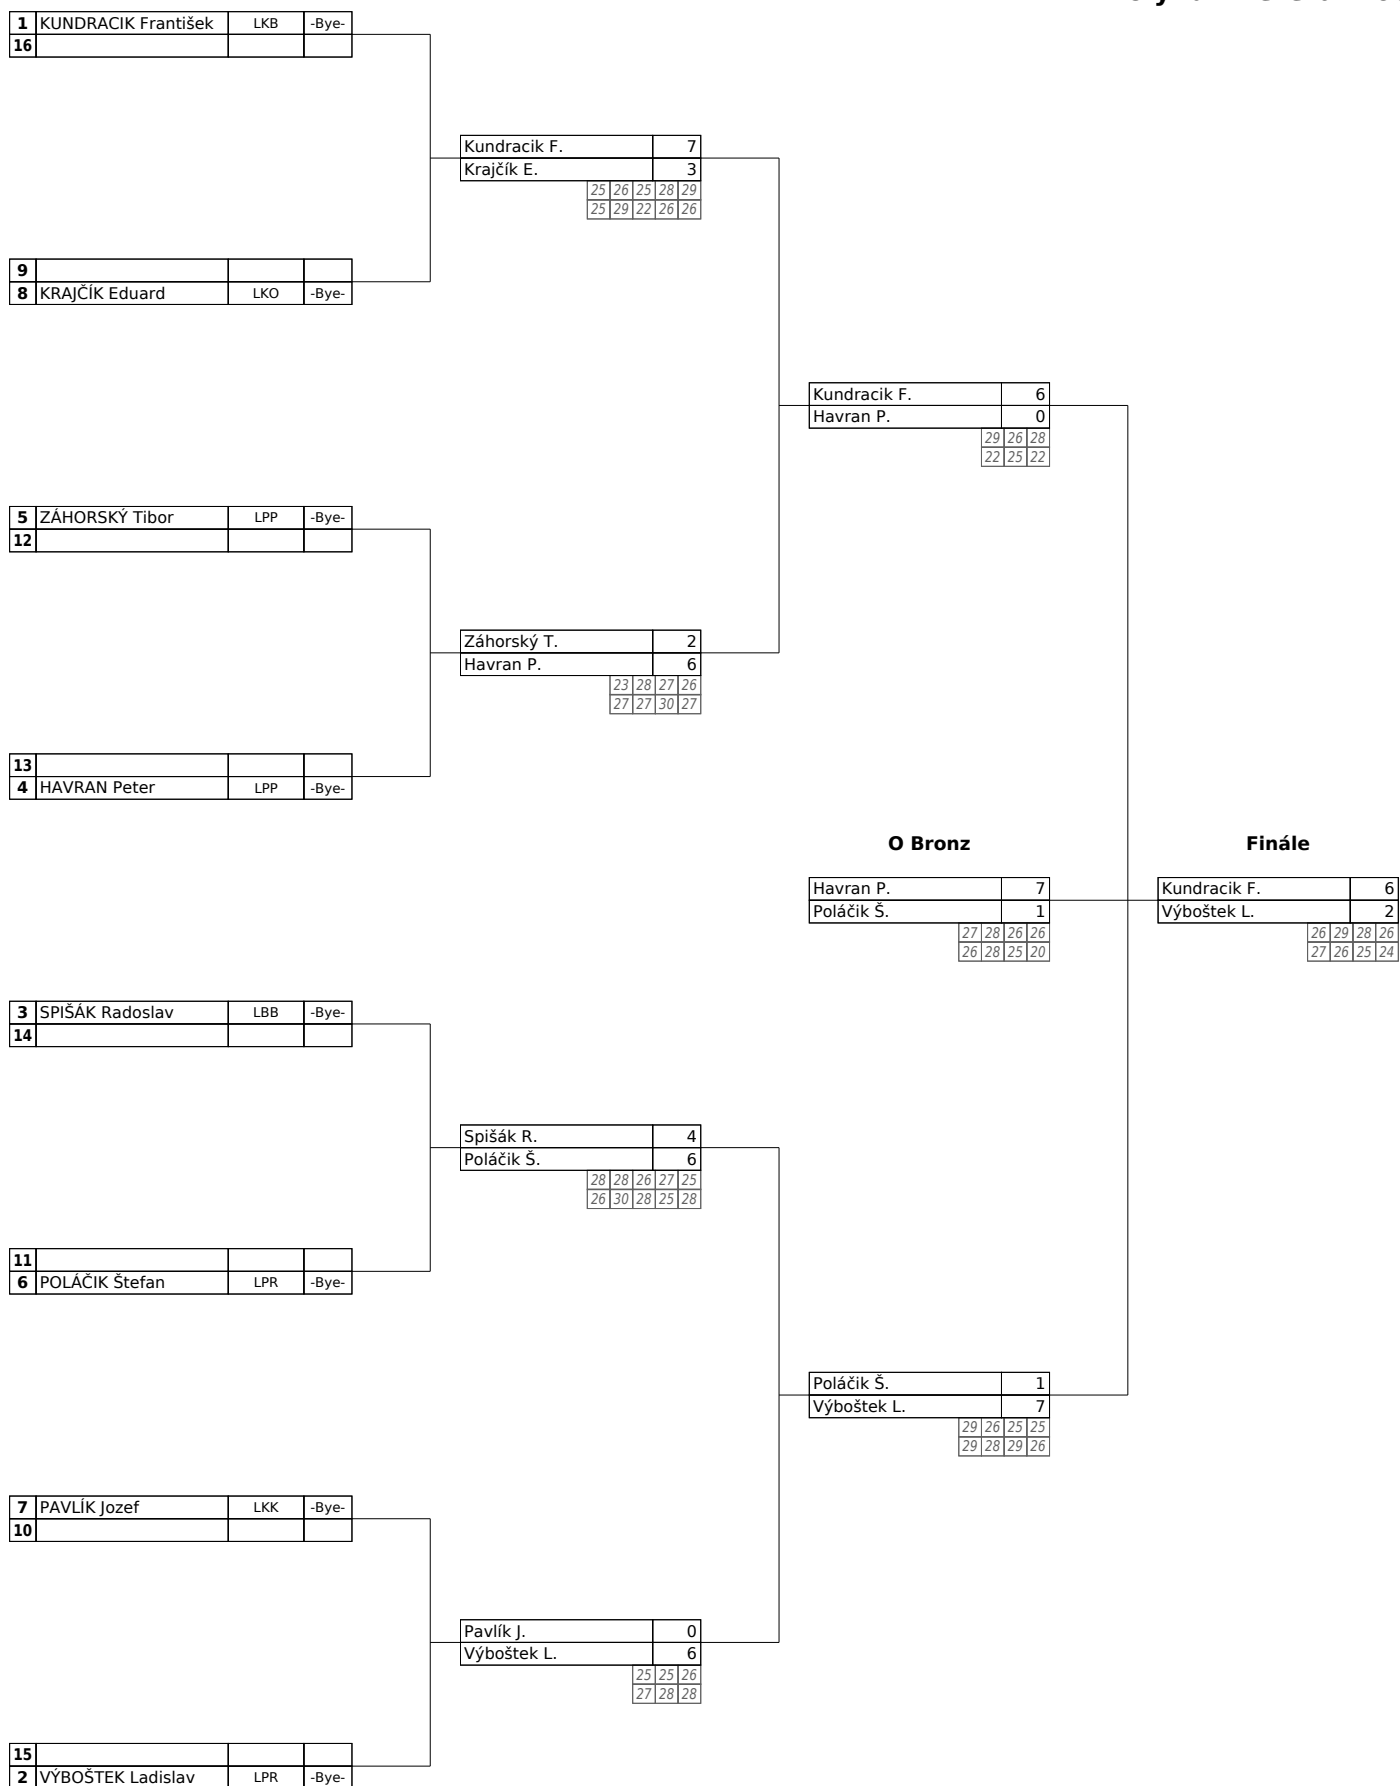

Holý luk Veteráni 60+

O Bronz

Finále